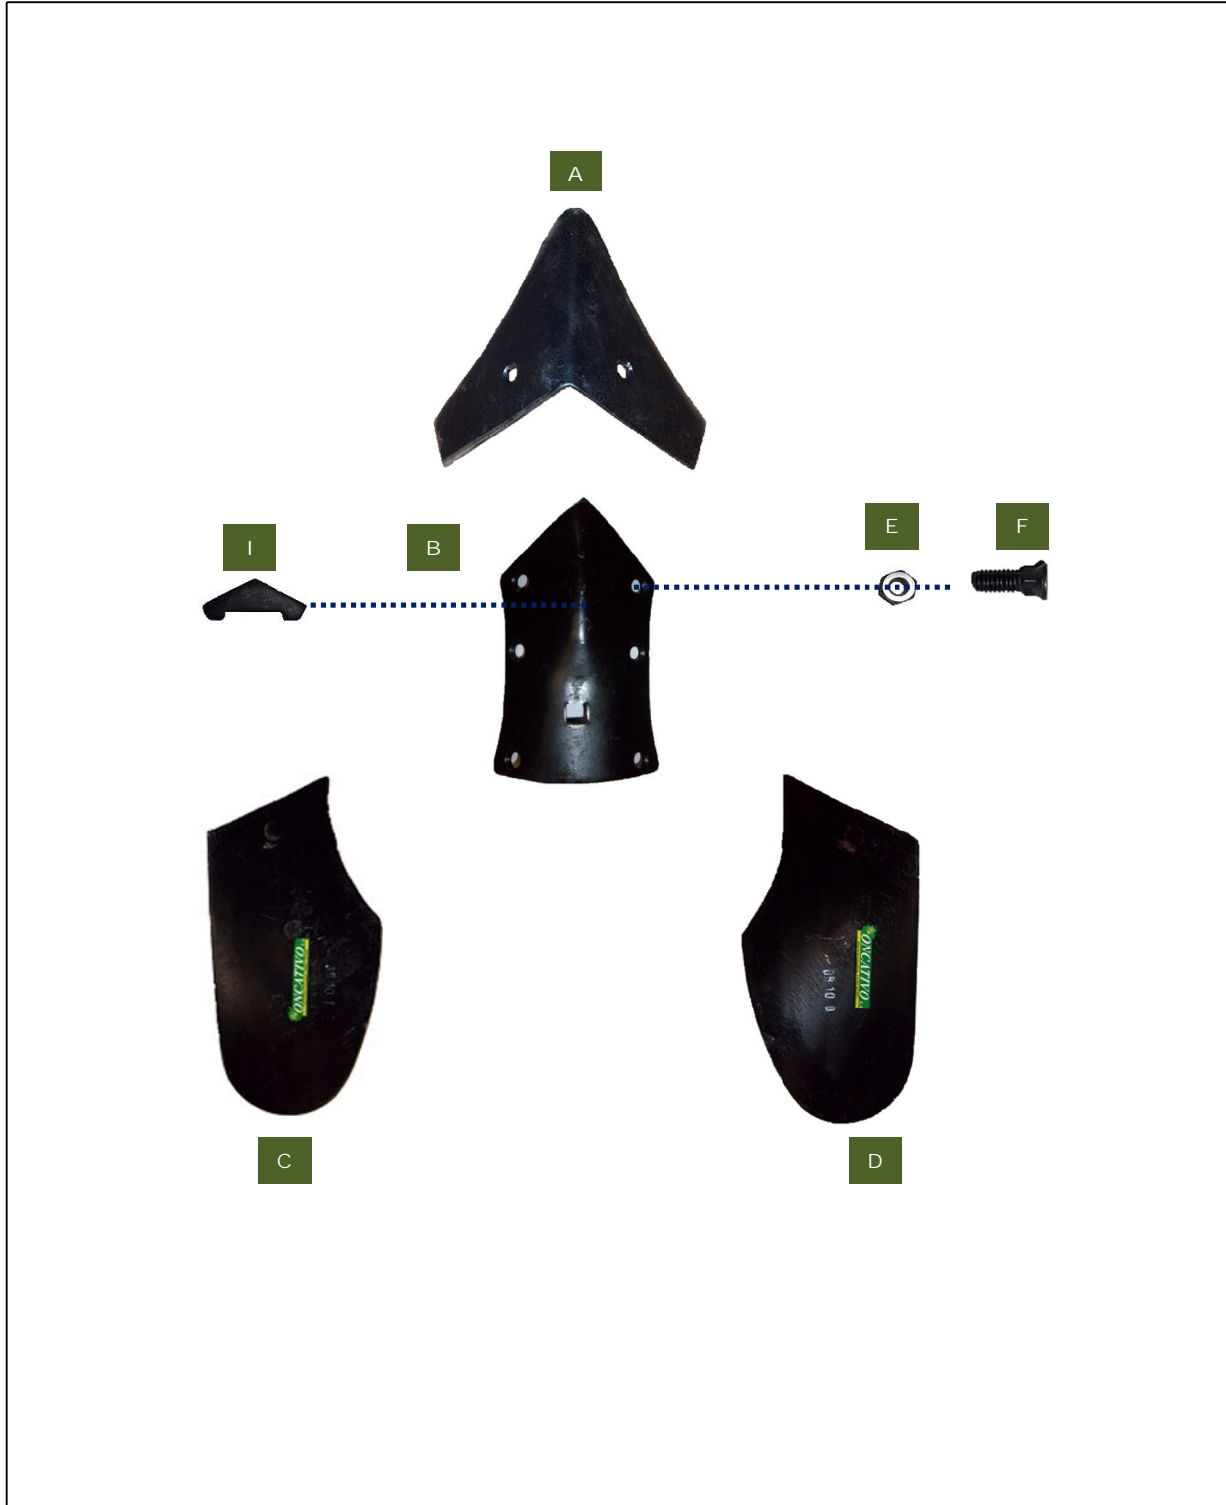

Conjunto DB 10 A.E.V (ONCJDB7028)

Despiece de Conjunto DB 10 A.E.V

## Referencias

Referencia	Código	Descripción	Medidas y Espesor	Material	Cantidad
A	ONRDB227	Reja DB 10 Ac.	5 mm	SAE 15B30	1
B	ON Z 9025	Zapata U 241	6 mm	SAE 1082	1
C	ONVDB10500	Vertedera Izq.	5 mm	SAE 1082	1
D	ONVDB10501	Vertedera Der.	5 mm	SAE 1082	1
E		Tuerca Hexagonal whitworth	3/8"	Grado 2	6
F		Bulón cabeza Fresada cuello cuadrado	3/8"x 1"	Grado 2	6
I		Refuerzo	6,5 mm	SAE 1010	2